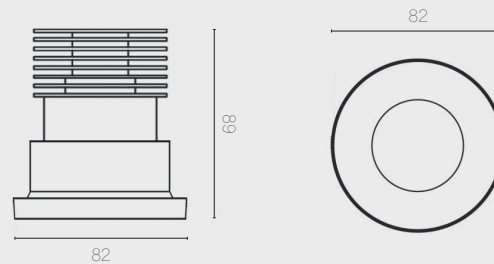

€ 94,95

Inclusief TRIAC dimbare driver
Optioneel DALI dimbare driver € 60,00

ART. NR. **JLF-SSE11 XX XX X**

Zie ook pagina 42

SYSTEM STANDARD EDGE ADJUSTABLE

JLF-SSEA11 SERIES

Lichtkleur	2700 / 3000 K	Kleur	Zwart / wit
Lumen	884 LM	Maat	ø 102 x H 88 mm
Wattage	LED 11 W	Inbouwmaat	ø 90 x H 103 mm
Bundel	25° / 40°	Zaagmaat	ø 90 mm
Dimbaar	Ja		

€ 94,95

Inclusief TRIAC dimbare driver
Optioneel DALI dimbare driver € 60,00

ART. NR. **JLF-SSEA11 XX XX X**

Zie ook pagina 42

JLF *JOINT
LIGHT
FIGHTERS*

SYSTEM STANDING EDGE

JLF-SSTE11 SERIES

Lichtkleur	2700 / 3000 K	Kleur	Zwart / wit
Lumen	884 LM	Maat	ø 82 x H 89 mm
Wattage	LED 11 W	Inbouwmaat	ø 72 x H 104 mm
Bundel	25° / 40°	Zaagmaat	ø 72 mm
Dimbaar	Ja		

€ 94,95

Inclusief TRIAC dimbare driver
Optioneel DALI dimbare driver € 60,00

ART. NR. **JLF-SSTE11 XX XX X**

Zie ook pagina 42

SYSTEM SQUARE EDGE

JLF-SESQ11 SERIES

Lichtkleur	2700 / 3000 K	Kleur	Zwart / wit
Lumen	884 LM	Maat	90,1 x 90,1 x H 91,4 mm
Wattage	LED 11 W	Inbouwmaat	70 x 70 x H 106,4 mm
Bundel	25° / 40°	Zaagmaat	70 x 70 mm
Dimbaar	Ja		