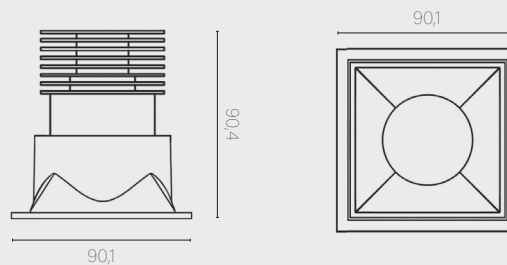

SYSTEM SQUARE EDGE

JLF-SESQ11 SERIES

Lichtkleur	2700 / 3000 K	Kleur	Zwart / wit
Lumen	884 LM	Maat	90,1 x 90,1 x H 91,4 mm
Wattage	LED 11 W	Inbouwmaat	70 x 70 x H 106,4 mm
Bundel	25° / 40°	Zaagmaat	70 x 70 mm
Dimbaar	Ja		

€ 94,95

Inclusief TRIAC dimbare driver
Optioneel DALI dimbare driver € 60,00

ART. NR. **JLF-SESQ11 XX XX X**

Zie ook pagina 42