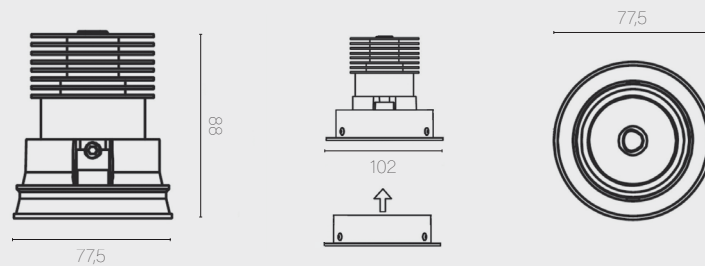

€ 94,95

Inclusief TRIAC dimbare driver
Optioneel DALI dimbare driver € 60,00

ART. NR. **JLF-SNEA11 XX XX X**

Zie ook pagina 42

SYSTEM STANDARD EDGE

JLF-SSE11 SERIES

Lichtkleur	2700 / 3000 K	Kleur	Zwart / wit
Lumen	884 LM	Maat	ø 102 x H 87 mm
Wattage	LED 11 W	Inbouwmaat	ø 90 x H 102 mm
Bundel	25° / 40°	Zaagmaat	ø 90 mm
Dimbaar	Ja		

€ 94,95

Inclusief TRIAC dimbare driver
Optioneel DALI dimbare driver € 60,00

ART. NR. **JLF-SSE11 XX XX X**

Zie ook pagina 42

SYSTEM STANDARD EDGE ADJUSTABLE

JLF-SSEA11 SERIES

Lichtkleur	2700 / 3000 K	Kleur	Zwart / wit
Lumen	884 LM	Maat	ø 102 x H 88 mm
Wattage	LED 11 W	Inbouwmaat	ø 90 x H 103 mm
Bundel	25° / 40°	Zaagmaat	ø 90 mm
Dimbaar	Ja		

€ 94,95

Inclusief TRIAC dimbare driver
Optioneel DALI dimbare driver € 60,00

ART. NR. **JLF-SSEA11 XX XX X**

Zie ook pagina 42

JLF *JOINT
LIGHT
FIGHTERS*

SYSTEM STANDING EDGE

JLF-SSTE11 SERIES

Lichtkleur	2700 / 3000 K	Kleur	Zwart / wit
Lumen	884 LM	Maat	ø 82 x H 89 mm
Wattage	LED 11 W	Inbouwmaat	ø 72 x H 104 mm
Bundel	25° / 40°	Zaagmaat	ø 72 mm
Dimbaar	Ja		