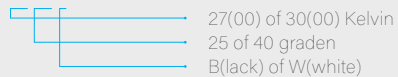

€ 94,95

Inclusief TRIAC dimbare driver
Optioneel DALI dimbare driver € 60,00

ART. NR. **JLF-SME11 XX XX X**

Zie ook pagina 42

SYSTEM NARROW EDGE

JLF-SNE11 SERIES

Lichtkleur	2700 / 3000 K	Kleur	Zwart / wit
Lumen	884 LM	Maat	ø 82 x H 89,6 mm
Wattage	LED 11 W	Inbouwmaat	ø 76 x H 104,6 mm
Bundel	25° / 40°	Zaagmaat	ø 76 mm
Dimbaar	Ja		

€ 94,95

Inclusief TRIAC dimbare driver
Optioneel DALI dimbare driver € 60,00

ART. NR. **JLF-SNE11 XX XX X**

Zie ook pagina 42

SYSTEM NARROW EDGE ADJUSTABLE

JLF-SNEA11 SERIES

Lichtkleur	2700 / 3000 K	Kleur	Zwart / wit
Lumen	884 LM	Maat	ø 82 x H 89,6 mm
Wattage	LED 11 W	Inbouwmaat	ø 76 x H 104,6 mm
Bundel	25° / 40°	Zaagmaat	ø 76 mm
Dimbaar	Ja		

€ 94,95

Inclusief TRIAC dimbare driver
Optioneel DALI dimbare driver € 60,00

ART. NR. **JLF-SNEA11 XX XX X**

Zie ook pagina 42

SYSTEM STANDARD EDGE

JLF-SSE11 SERIES

Lichtkleur	2700 / 3000 K	Kleur	Zwart / wit
Lumen	884 LM	Maat	ø 102 x H 87 mm
Wattage	LED 11 W	Inbouwmaat	ø 90 x H 102 mm
Bundel	25° / 40°	Zaagmaat	ø 90 mm
Dimbaar	Ja		