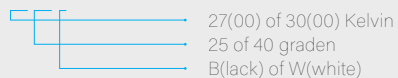

ART. NR. **JLF-SESQ11 XX XX X**