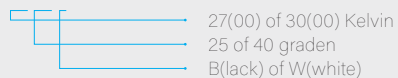

ART. NR. JLF-SEATR11 XX XX X