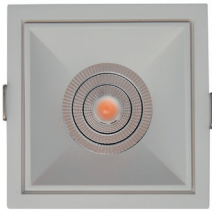

SQUARE EDGE

pg. 28