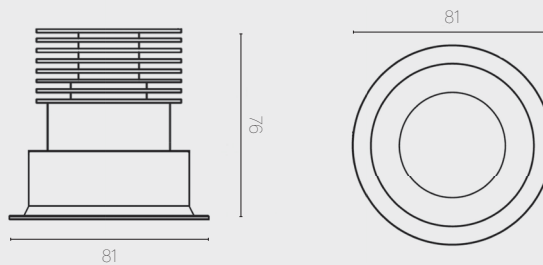

pg. 38

SYSTEM MEDIUM EDGE

JLF-SME11 SERIES

Lichtkleur	2700 / 3000 K	Kleur	Zwart / wit
Lumen	884 LM	Maat	ø 81 x 76 mm
Wattage	LED 11 W	Inbouwmaat	ø 72 x 91 mm
Bundel	25° / 40°	Zaagmaat	ø 72 mm
Dimbaar	Ja		

€ 94,95

Inclusief TRIAC dimbare driver
Optioneel DALI dimbare driver € 60,00

ART. NR. **JLF-SME11 XX XX X**

Zie ook pagina 42

SYSTEM NARROW EDGE

JLF-SNE11 SERIES

Lichtkleur	2700 / 3000 K	Kleur	Zwart / wit
Lumen	884 LM	Maat	ø 82 x H 89,6 mm
Wattage	LED 11 W	Inbouwmaat	ø 76 x H 104,6 mm
Bundel	25° / 40°	Zaagmaat	ø 76 mm
Dimbaar	Ja		