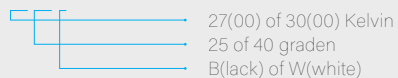

€ 94,95

Inclusief TRIAC dimbare driver
Optioneel DALI dimbare driver € 60,00

ART. NR. **JLF-SNEA11 XX XX X**

Zie ook pagina 42

SYSTEM STANDARD EDGE

JLF-SSE11 SERIES

Lichtkleur	2700 / 3000 K	Kleur	Zwart / wit
Lumen	884 LM	Maat	ø 102 x H 87 mm
Wattage	LED 11 W	Inbouwmaat	ø 90 x H 102 mm
Bundel	25° / 40°	Zaagmaat	ø 90 mm
Dimbaar	Ja		

€ 94,95

Inclusief TRIAC dimbare driver
Optioneel DALI dimbare driver € 60,00

ART. NR. **JLF-SSE11 XX XX X**

Zie ook pagina 42

SYSTEM STANDARD EDGE ADJUSTABLE

JLF-SSEA11 SERIES

Lichtkleur	2700 / 3000 K	Kleur	Zwart / wit
Lumen	884 LM	Maat	ø 102 x H 88 mm
Wattage	LED 11 W	Inbouwmaat	ø 90 x H 103 mm
Bundel	25° / 40°	Zaagmaat	ø 90 mm
Dimbaar	Ja		

€ 94,95

Inclusief TRIAC dimbare driver
Optioneel DALI dimbare driver € 60,00

ART. NR. **JLF-SSEA11 XX XX X**

Zie ook pagina 42

JLF *JOINT
LIGHT
FIGHTERS*

SYSTEM STANDING EDGE

JLF-SSTE11 SERIES

Lichtkleur	2700 / 3000 K	Kleur	Zwart / wit
Lumen	884 LM	Maat	ø 82 x H 89 mm
Wattage	LED 11 W	Inbouwmaat	ø 72 x H 104 mm
Bundel	25° / 40°	Zaagmaat	ø 72 mm
Dimbaar	Ja		