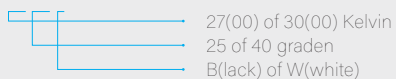

ART. NR. **JLF-SETR11 XX XX X**