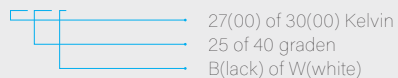

€ 94,95

Inclusief TRIAC dimbare driver
Optioneel DALI dimbare driver € 60,00

ART. NR. **JLF-SNE11 XX XX X**

Zie ook pagina 42

SYSTEM NARROW EDGE ADJUSTABLE

JLF-SNEA11 SERIES

Lichtkleur	2700 / 3000 K	Kleur	Zwart / wit
Lumen	884 LM	Maat	ø 82 x H 89,6 mm
Wattage	LED 11 W	Inbouwmaat	ø 76 x H 104,6 mm
Bundel	25° / 40°	Zaagmaat	ø 76 mm
Dimbaar	Ja		

€ 94,95

Inclusief TRIAC dimbare driver
Optioneel DALI dimbare driver € 60,00

ART. NR. **JLF-SNEA11 XX XX X**

Zie ook pagina 42

SYSTEM STANDARD EDGE

JLF-SSE11 SERIES

Lichtkleur	2700 / 3000 K	Kleur	Zwart / wit
Lumen	884 LM	Maat	ø 102 x H 87 mm
Wattage	LED 11 W	Inbouwmaat	ø 90 x H 102 mm
Bundel	25° / 40°	Zaagmaat	ø 90 mm
Dimbaar	Ja		

€ 94,95

Inclusief TRIAC dimbare driver
Optioneel DALI dimbare driver € 60,00

ART. NR. **JLF-SSE11 XX XX X**

Zie ook pagina 42

SYSTEM STANDARD EDGE ADJUSTABLE

JLF-SSEA11 SERIES

Lichtkleur	2700 / 3000 K	Kleur	Zwart / wit
Lumen	884 LM	Maat	ø 102 x H 88 mm
Wattage	LED 11 W	Inbouwmaat	ø 90 x H 103 mm
Bundel	25° / 40°	Zaagmaat	ø 90 mm
Dimbaar	Ja		