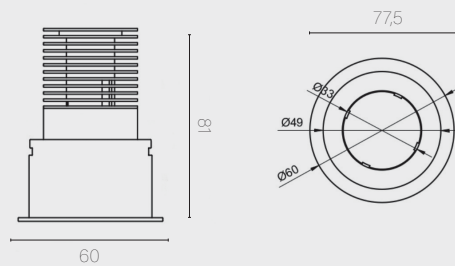

€ 94,95

Inclusief TRIAC dimbare driver
Optioneel DALI dimbare driver € 60,00

ART. NR. **JLF-SSTE11 XX XX X**

Zie ook pagina 42

SYSTEM SQUARE EDGE

JLF-SESQ11 SERIES

Lichtkleur	2700 / 3000 K	Kleur	Zwart / wit
Lumen	884 LM	Maat	90,1 x 90,1 x H 91,4 mm
Wattage	LED 11 W	Inbouwmaat	70 x 70 x H 106,4 mm
Bundel	25° / 40°	Zaagmaat	70 x 70 mm
Dimbaar	Ja		

€ 94,95

Inclusief TRIAC dimbare driver
Optioneel DALI dimbare driver € 60,00

ART. NR. **JLF-SESQ11 XX XX X**

Zie ook pagina 42

SYSTEM PICO

JLF-MPI7 SERIES

Lichtkleur	2700 / 3000 K	Kleur	Zwart / wit
Lumen	540 LM	Maat	ø 60 x 81 mm
Wattage	LED 7 W	Inbouwmaat	ø 55 x 96 mm
Bundel	25° / 40°	Zaagmaat	ø 55 mm
Dimbaar	Ja		

€ 74,95

Inclusief TRIAC dimbare driver
Optioneel DALI dimbare driver € 60,00

ART. NR. **JLF-MPI7 XX XX X**

Zie ook pagina 42

SYSTEM TRIMLESS EDGE

JLF-SETR11 SERIES

Lichtkleur	2700 / 3000 K	Kleur	Zwart / wit
Lumen	884 LM	Maat	ø 82,2 x 89,6 mm
Wattage	LED 11 W	Inbouwmaat	ø 100 x 104,6 mm
Bundel	25° / 40°	Zaagmaat	ø 100 mm
Dimbaar	Ja		