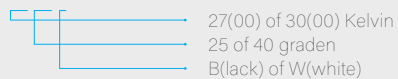

pg. 38

SYSTEM MEDIUM EDGE

JLF-SME11 SERIES

Lichtkleur	2700 / 3000 K	Kleur	Zwart / wit
Lumen	884 LM	Maat	ø 81 x 76 mm
Wattage	LED 11 W	Inbouwmaat	ø 72 x 91 mm
Bundel	25° / 40°	Zaagmaat	ø 72 mm
Dimbaar	Ja		

€ 94,95

Inclusief TRIAC dimbare driver
Optioneel DALI dimbare driver € 60,00

ART. NR. **JLF-SME11 XX XX X**

Zie ook pagina 42

SYSTEM NARROW EDGE

JLF-SNE11 SERIES

Lichtkleur	2700 / 3000 K	Kleur	Zwart / wit
Lumen	884 LM	Maat	ø 82 x H 89,6 mm
Wattage	LED 11 W	Inbouwmaat	ø 76 x H 104,6 mm
Bundel	25° / 40°	Zaagmaat	ø 76 mm
Dimbaar	Ja		

€ 94,95

Inclusief TRIAC dimbare driver
Optioneel DALI dimbare driver € 60,00

ART. NR. **JLF-SNE11 XX XX X**

Zie ook pagina 42

SYSTEM NARROW EDGE ADJUSTABLE

JLF-SNEA11 SERIES

Lichtkleur	2700 / 3000 K	Kleur	Zwart / wit
Lumen	884 LM	Maat	ø 82 x H 89,6 mm
Wattage	LED 11 W	Inbouwmaat	ø 76 x H 104,6 mm
Bundel	25° / 40°	Zaagmaat	ø 76 mm
Dimbaar	Ja		