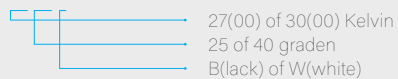

€ 94,95

Inclusief TRIAC dimbare driver
Optioneel DALI dimbare driver € 60,00

ART. NR. **JLF-SSTE11 XX XX X**

Zie ook pagina 42

SYSTEM SQUARE EDGE

JLF-SESQ11 SERIES

Lichtkleur	2700 / 3000 K	Kleur	Zwart / wit
Lumen	884 LM	Maat	90,1 x 90,1 x H 91,4 mm
Wattage	LED 11 W	Inbouwmaat	70 x 70 x H 106,4 mm
Bundel	25° / 40°	Zaagmaat	70 x 70 mm
Dimbaar	Ja		

€ 94,95

Inclusief TRIAC dimbare driver
Optioneel DALI dimbare driver € 60,00

ART. NR. **JLF-SESQ11 XX XX X**

Zie ook pagina 42

SYSTEM PICO

JLF-MPI7 SERIES

Lichtkleur	2700 / 3000 K	Kleur	Zwart / wit
Lumen	540 LM	Maat	ø 60 x 81 mm
Wattage	LED 7 W	Inbouwmaat	ø 55 x 96 mm
Bundel	25° / 40°	Zaagmaat	ø 55 mm
Dimbaar	Ja		

€ 74,95

Inclusief TRIAC dimbare driver
Optioneel DALI dimbare driver € 60,00

ART. NR. **JLF-MPI7 XX XX X**

Zie ook pagina 42

SYSTEM TRIMLESS EDGE

JLF-SETR11 SERIES

Lichtkleur	2700 / 3000 K	Kleur	Zwart / wit
Lumen	884 LM	Maat	ø 82,2 x 89,6 mm
Wattage	LED 11 W	Inbouwmaat	ø 100 x 104,6 mm
Bundel	25° / 40°	Zaagmaat	ø 100 mm
Dimbaar	Ja		