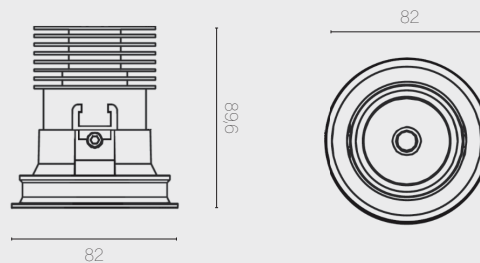

pg. 38

SYSTEM MEDIUM EDGE

JLF-SME11 SERIES

Lichtkleur	2700 / 3000 K	Kleur	Zwart / wit
Lumen	884 LM	Maat	ø 81 x 76 mm
Wattage	LED 11 W	Inbouwmaat	ø 72 x 91 mm
Bundel	25° / 40°	Zaagmaat	ø 72 mm
Dimbaar	Ja		

€ 94,95

Inclusief TRIAC dimbare driver
Optioneel DALI dimbare driver € 60,00

ART. NR. **JLF-SME11 XX XX X**

Zie ook pagina 42

SYSTEM NARROW EDGE

JLF-SNE11 SERIES

Lichtkleur	2700 / 3000 K	Kleur	Zwart / wit
Lumen	884 LM	Maat	ø 82 x H 89,6 mm
Wattage	LED 11 W	Inbouwmaat	ø 76 x H 104,6 mm
Bundel	25° / 40°	Zaagmaat	ø 76 mm
Dimbaar	Ja		

€ 94,95

Inclusief TRIAC dimbare driver
Optioneel DALI dimbare driver € 60,00

ART. NR. **JLF-SNE11 XX XX X**

Zie ook pagina 42

SYSTEM NARROW EDGE ADJUSTABLE

JLF-SNEA11 SERIES

Lichtkleur	2700 / 3000 K	Kleur	Zwart / wit
Lumen	884 LM	Maat	ø 82 x H 89,6 mm
Wattage	LED 11 W	Inbouwmaat	ø 76 x H 104,6 mm
Bundel	25° / 40°	Zaagmaat	ø 76 mm
Dimbaar	Ja		