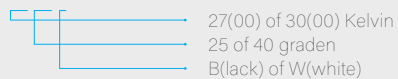

€ 94,95

Inclusief TRIAC dimbare driver
Optioneel DALI dimbare driver € 60,00

ART. NR. **JLF-SSE11 XX XX X**

Zie ook pagina 42

SYSTEM STANDARD EDGE ADJUSTABLE

JLF-SSEA11 SERIES

Lichtkleur	2700 / 3000 K	Kleur	Zwart / wit
Lumen	884 LM	Maat	ø 102 x H 88 mm
Wattage	LED 11 W	Inbouwmaat	ø 90 x H 103 mm
Bundel	25° / 40°	Zaagmaat	ø 90 mm
Dimbaar	Ja		

€ 94,95

Inclusief TRIAC dimbare driver
Optioneel DALI dimbare driver € 60,00

ART. NR. **JLF-SSEA11 XX XX X**

Zie ook pagina 42

JLF *JOINT
LIGHT
FIGHTERS*

SYSTEM STANDING EDGE

JLF-SSTE11 SERIES

Lichtkleur	2700 / 3000 K	Kleur	Zwart / wit
Lumen	884 LM	Maat	ø 82 x H 89 mm
Wattage	LED 11 W	Inbouwmaat	ø 72 x H 104 mm
Bundel	25° / 40°	Zaagmaat	ø 72 mm
Dimbaar	Ja		

€ 94,95

Inclusief TRIAC dimbare driver
Optioneel DALI dimbare driver € 60,00

ART. NR. **JLF-SSTE11 XX XX X**

Zie ook pagina 42

SYSTEM SQUARE EDGE

JLF-SESQ11 SERIES

Lichtkleur	2700 / 3000 K	Kleur	Zwart / wit
Lumen	884 LM	Maat	90,1 x 90,1 x H 91,4 mm
Wattage	LED 11 W	Inbouwmaat	70 x 70 x H 106,4 mm
Bundel	25° / 40°	Zaagmaat	70 x 70 mm
Dimbaar	Ja		