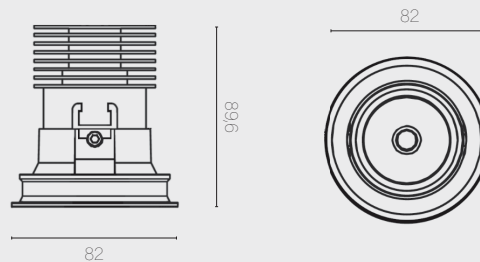

€ 94,95

Inclusief TRIAC dimbare driver
Optioneel DALI dimbare driver € 60,00

ART. NR. **JLF-SME11 XX XX X**

Zie ook pagina 42

SYSTEM NARROW EDGE

JLF-SNE11 SERIES

Lichtkleur	2700 / 3000 K	Kleur	Zwart / wit
Lumen	884 LM	Maat	ø 82 x H 89,6 mm
Wattage	LED 11 W	Inbouwmaat	ø 76 x H 104,6 mm
Bundel	25° / 40°	Zaagmaat	ø 76 mm
Dimbaar	Ja		

€ 94,95

Inclusief TRIAC dimbare driver
Optioneel DALI dimbare driver € 60,00

ART. NR. **JLF-SNE11 XX XX X**

Zie ook pagina 42

SYSTEM NARROW EDGE ADJUSTABLE

JLF-SNEA11 SERIES

Lichtkleur	2700 / 3000 K	Kleur	Zwart / wit
Lumen	884 LM	Maat	ø 82 x H 89,6 mm
Wattage	LED 11 W	Inbouwmaat	ø 76 x H 104,6 mm
Bundel	25° / 40°	Zaagmaat	ø 76 mm
Dimbaar	Ja		

€ 94,95

Inclusief TRIAC dimbare driver
Optioneel DALI dimbare driver € 60,00

ART. NR. **JLF-SNEA11 XX XX X**

Zie ook pagina 42

SYSTEM STANDARD EDGE

JLF-SSE11 SERIES

Lichtkleur	2700 / 3000 K	Kleur	Zwart / wit
Lumen	884 LM	Maat	ø 102 x H 87 mm
Wattage	LED 11 W	Inbouwmaat	ø 90 x H 102 mm
Bundel	25° / 40°	Zaagmaat	ø 90 mm
Dimbaar	Ja		