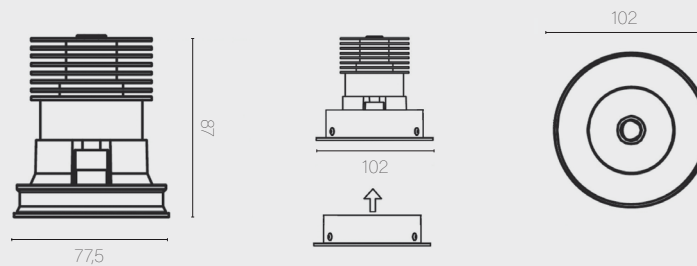

€ 94,95

Inclusief TRIAC dimbare driver
Optioneel DALI dimbare driver € 60,00

ART. NR. **JLF-SNE11 XX XX X**

Zie ook pagina 42

SYSTEM NARROW EDGE ADJUSTABLE

JLF-SNEA11 SERIES

Lichtkleur	2700 / 3000 K	Kleur	Zwart / wit
Lumen	884 LM	Maat	ø 82 x H 89,6 mm
Wattage	LED 11 W	Inbouwmaat	ø 76 x H 104,6 mm
Bundel	25° / 40°	Zaagmaat	ø 76 mm
Dimbaar	Ja		

€ 94,95

Inclusief TRIAC dimbare driver
Optioneel DALI dimbare driver € 60,00

ART. NR. **JLF-SNEA11 XX XX X**

Zie ook pagina 42

SYSTEM STANDARD EDGE

JLF-SSE11 SERIES

Lichtkleur	2700 / 3000 K	Kleur	Zwart / wit
Lumen	884 LM	Maat	ø 102 x H 87 mm
Wattage	LED 11 W	Inbouwmaat	ø 90 x H 102 mm
Bundel	25° / 40°	Zaagmaat	ø 90 mm
Dimbaar	Ja		

€ 94,95

Inclusief TRIAC dimbare driver
Optioneel DALI dimbare driver € 60,00

ART. NR. **JLF-SSE11 XX XX X**

Zie ook pagina 42

SYSTEM STANDARD EDGE ADJUSTABLE

JLF-SSEA11 SERIES

Lichtkleur	2700 / 3000 K	Kleur	Zwart / wit
Lumen	884 LM	Maat	ø 102 x H 88 mm
Wattage	LED 11 W	Inbouwmaat	ø 90 x H 103 mm
Bundel	25° / 40°	Zaagmaat	ø 90 mm
Dimbaar	Ja		